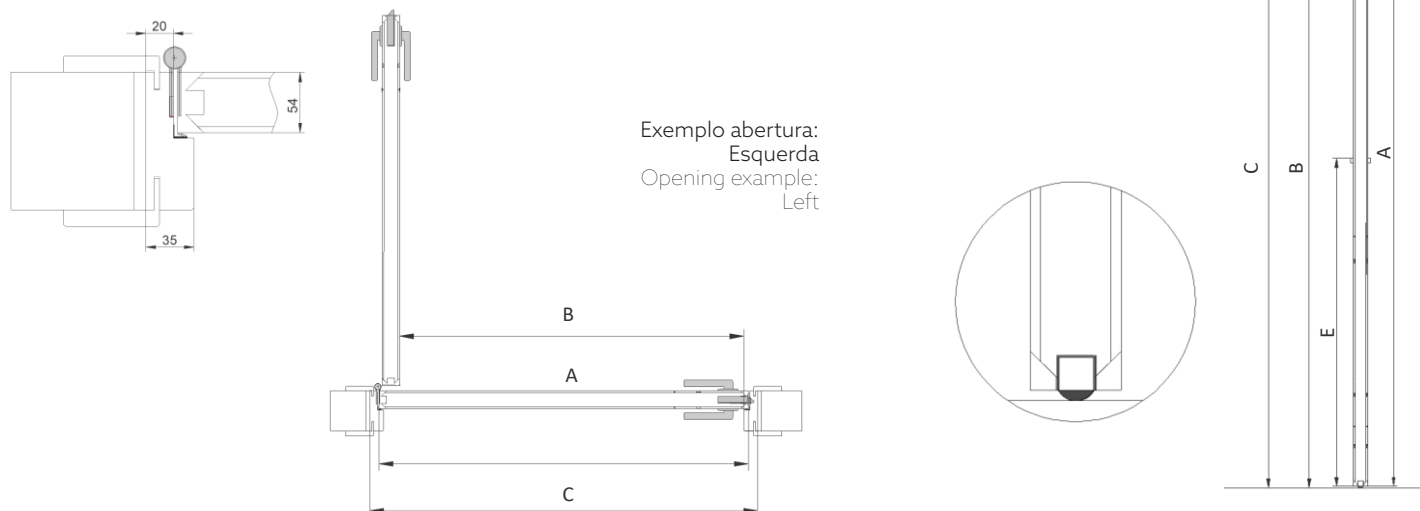

Legenda / Label

- A - Dimensão Da Porta / Door Dimension
- B - Dimensão Da Passagem Livre / Free Passage Size
- C - Dimensão Da Abertura Da Parede / Dimension Of The Wall Opening
- D - Largura Do Aro / Rim Width
- E - Altura Do Puxador Standard / Standard Handle Height

Cortes de Guarnições / Architraves Cuts

ME1

1/2 Esquadria
1/2 Squareness

ME2

Bater Topo
Hit Top

ME3

Bater Topo (Acima 10mm)
Hit Top (10mm Above)

Acessórios Standard / Standard Accessories

1 Folha
1 Leaf

2 Folhas
2 Leaves

1 Folha c/Vidro
1 Leaf with Glass

2 Folhas c/Vidro
2 Leaves with Glass