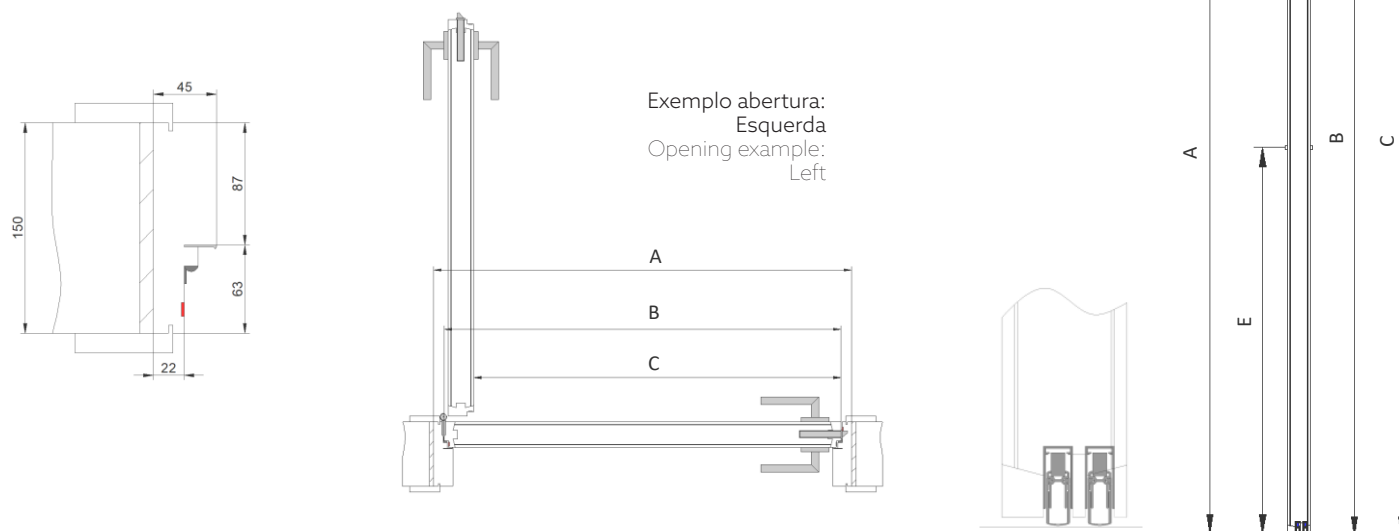

## Legenda / Label

- A - Dimensão Da Porta / Door Dimension
- B - Dimensão Da Passagem Livre / Free Passage Size
- C - Dimensão Da Abertura Da Parede / Dimension Of The Wall Opening
- D - Largura Do Aro / Rim Width
- E - Altura Do Puxador Standard / Standard Handle Height

## Cortes de Guarnições / Architraves Cuts

ME1

1/2 Esquadria  
1/2 Squareness

ME2

Bater Topo  
Hit Top

ME3

Bater Topo (Acima 10mm)  
Hit Top (10mm Above)

## Configurações / Settings

1 Folha  
1 Leaf

2 Folhas  
2 Leaves

1 Folha c/Vidro  
1 Leaf with Glass

2 Folhas c/Vidro  
2 Leaves with Glass

1 Folha Multi Vidro  
1 Leaf Multi Glass

2 Folha Multi Vidro  
2 Leaf Multi Glass