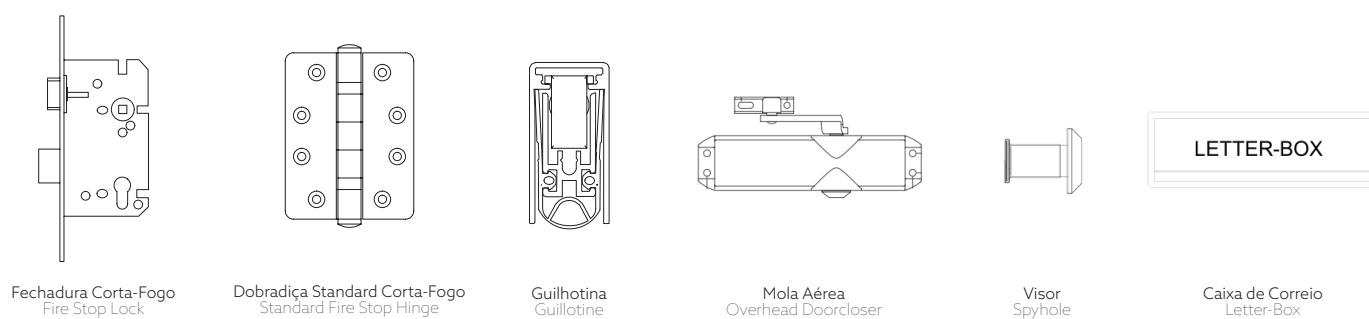

Legenda / Label

- A - Dimensão Da Porta / Door Dimension
- B - Dimensão Da Passagem Livre / Free Passage Size
- C - Dimensão Da Abertura Da Parede / Dimension Of The Wall Opening
- D - Largura Do Aro / Rim Width
- E - Altura Do Puxador Standard / Standard Handle Height

Cortes de Guarnições / Architraves Cuts

Acessórios Standard / Standard Accessories

Configurações / Settings