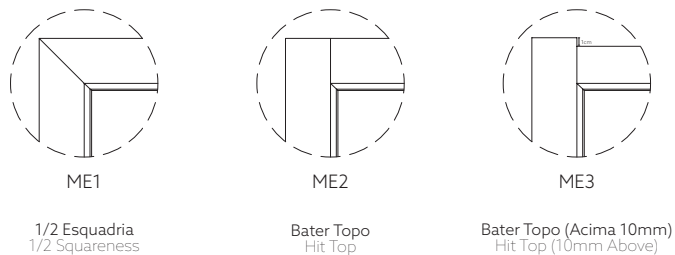

Cortes de Guarnições / Architraves Cuts