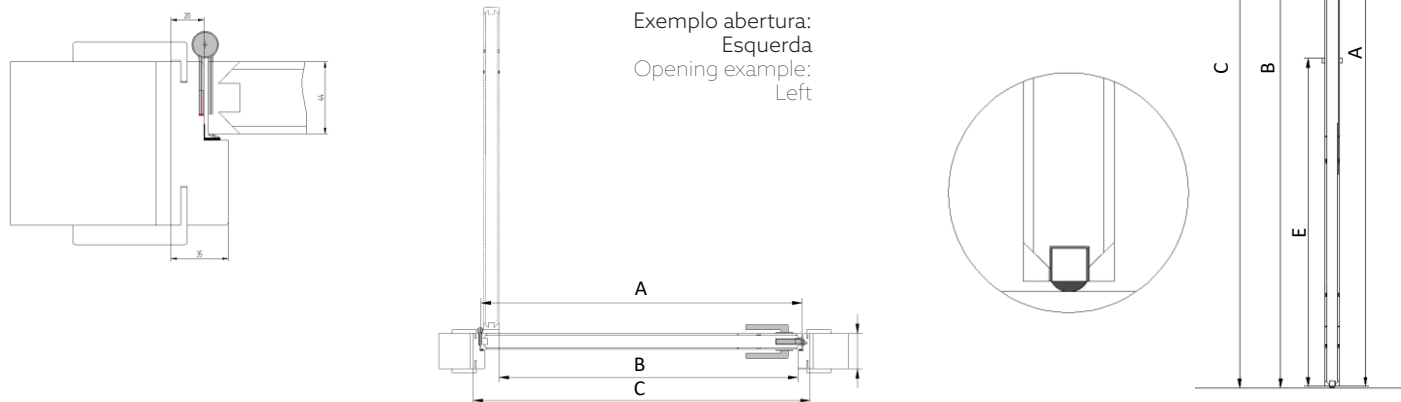

Legenda / Label

- A - Dimensão Da Porta / Door Dimension
- B - Dimensão Da Passagem Livre / Free Passage Size
- C - Dimensão Da Abertura Da Parede / Dimension Of The Wall Opening
- D - Largura Do Aro / Rim Width
- E - Altura Do Puxador Standard / Standard Handle Height

Cortes de Guarnições / Architraves Cuts

Acessórios Standard / Standard Accessories

Configurações / Settings