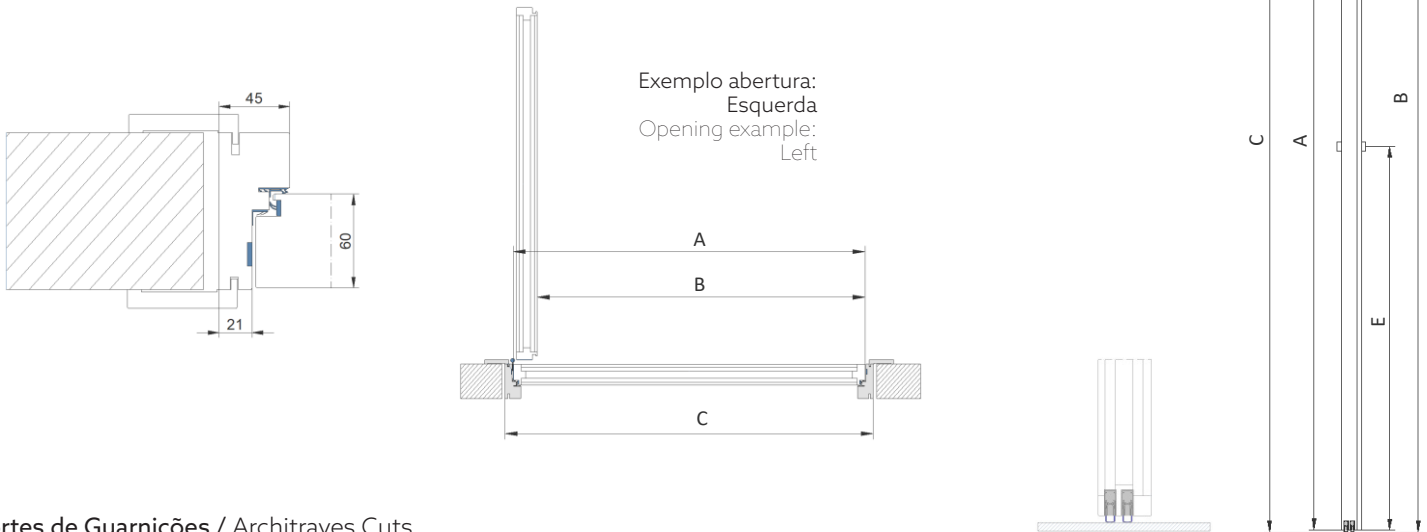

Legenda / Label

- A - Dimensão Da Porta / Door Dimension
- B - Dimensão Da Passagem Livre / Free Passage Size
- C - Dimensão Da Abertura Da Parede / Dimension Of The Wall Opening
- D - Largura Do Aro / Rim Width
- E - Altura Do Puxador Standard / Standard Handle Height

Cortes de Guarnições / Architraves Cuts

ME1

1/2 Esquadria
1/2 Squareness

ME2

Bater Topo
Hit Top

ME3

Bater Topo (Acima 10mm)
Hit Top (10mm Above)

Acessórios Standard / Standard Accessories