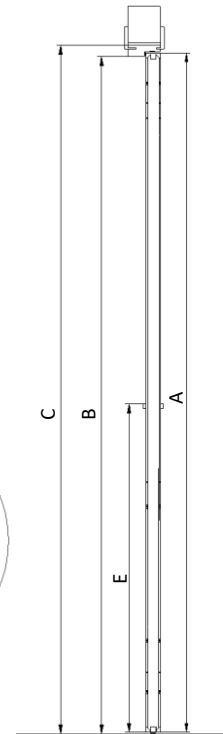

Legenda / Label

- A - Dimensão Da Porta / Door Dimension
- B - Dimensão Da Passagem Livre / Free Passage Size
- C - Dimensão Da Abertura Da Parede / Dimension Of The Wall Opening
- D - Largura Do Aro / Rim Width
- E - Altura Do Puxador Standard / Standard Handle Height

Cortes de Guarnições / Architraves Cuts

ME1

1/2 Esquadria
1/2 Squareness

ME2

Bater Topo
Hit Top

ME3

Bater Topo (Acima 10mm)
Hit Top (10mm Above)

Acessórios Standard / Standard Accessories