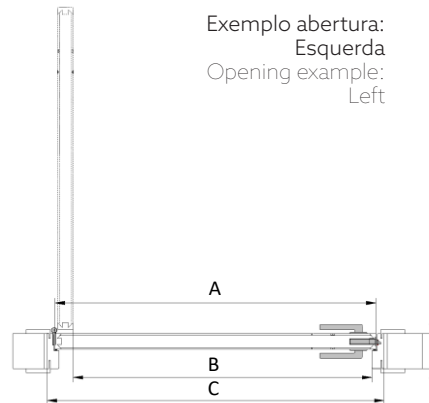

Legenda / Label

- A - Dimensão Da Porta / Door Dimension
- B - Dimensão Da Passagem Livre / Free Passage Size
- C - Dimensão Da Abertura Da Parede / Dimension Of The Wall Opening
- D - Largura Do Aro / Rim Width
- E - Altura Do Puxador Standard / Standard Handle Height

Cortes de Guarnições / Architraves Cuts

ME1

1/2 Esquadria
1/2 Squareness

ME2

Bater Topo
Hit Top

ME3

Bater Topo (Acima 10mm)
Hit Top (10mm Above)

Acessórios Standard / Standard Accessories