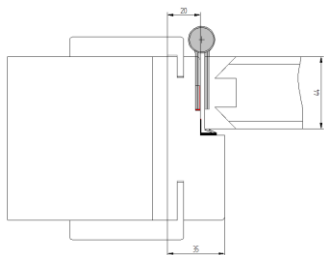

Legenda / Label

- A - Dimensão Da Porta / Door Dimension
- B - Dimensão Da Passagem Livre / Free Passage Size
- C - Dimensão Da Abertura Da Parede / Dimension Of The Wall Opening
- D - Largura Do Aro / Rim Width
- E - Altura Do Puxador Standard / Standard Handle Height

Cortes de Guarnições / Architraves Cuts

ME1

1/2 Esquadria
1/2 Squareness

ME2

Bater Topo
Hit Top

ME3

Bater Topo (Acima 10mm)
Hit Top (10mm Above)

Acessórios Standard / Standard Accessories