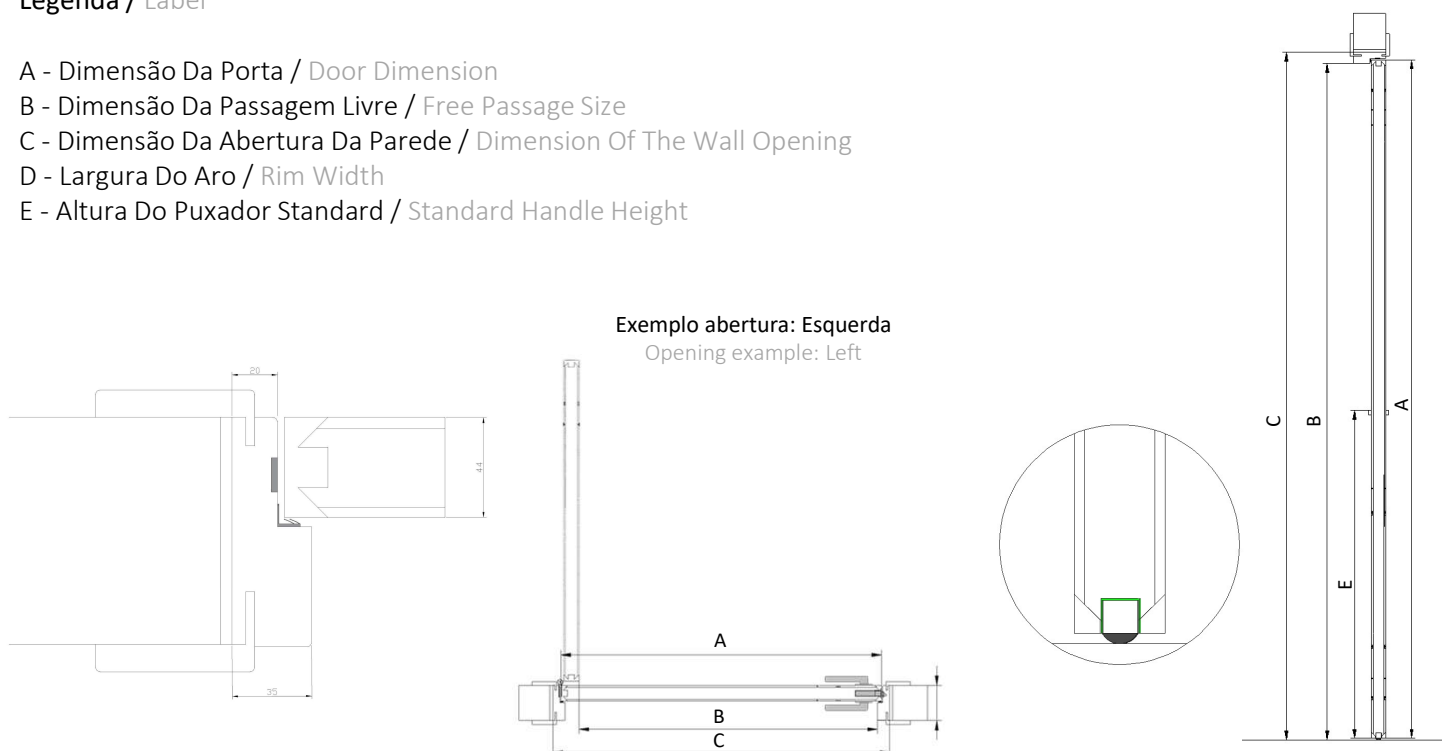

Legenda / Label

- A - Dimensão Da Porta / Door Dimension
- B - Dimensão Da Passagem Livre / Free Passage Size
- C - Dimensão Da Abertura Da Parede / Dimension Of The Wall Opening
- D - Largura Do Aro / Rim Width
- E - Altura Do Puxador Standard / Standard Handle Height

Cortes de Guarnições / Architraves Cuts

ME1

1/2 Esquadria
1/2 Squareness

ME2

Bater Topo
Hit Top

ME3

Bater Topo (Acima 10mm)
Hit Top (10mm Above)

Acessórios Standard / Standard Accessories

Visor
Spyhole

Configurações / Settings

1 Folha
1 Leaf

2 Folhas
2 Leaves

1 Folha multi-vidro
1 Leaf multi-glass

1 Folha com vidro
1 Leaf with glass

2 Folhas com vidro
2 Leaves with glass

1 Folha decorada
1 Decorative leaf