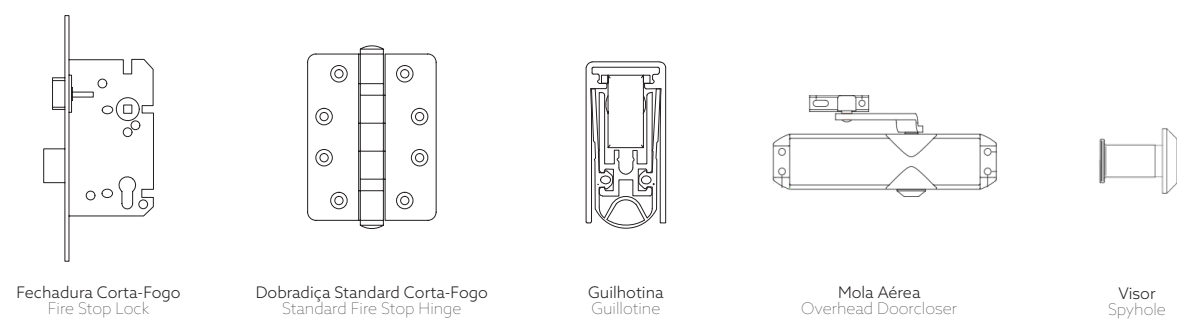

Acessórios Standard / Standard Accessories