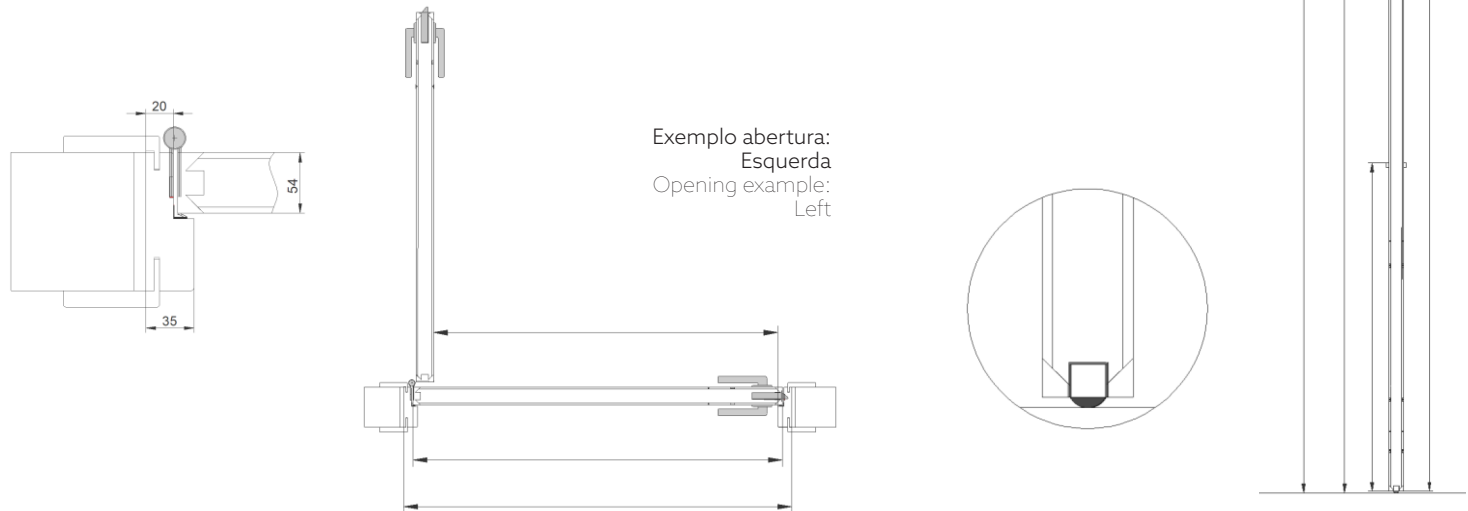

## Legenda / Label

- A - Dimensão Da Porta / Door Dimension
- B - Dimensão Da Passagem Livre / Free Passage Size
- C - Dimensão Da Abertura Da Parede / Dimension Of The Wall Opening
- D - Largura Do Aro / Rim Width
- E - Altura Do Puxador Standard / Standard Handle Height

## Cortes de Guarnições / Architraves Cuts