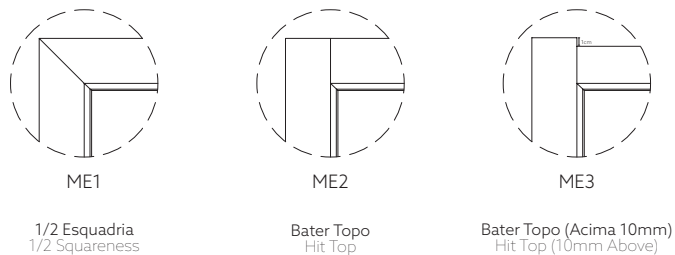

## Legenda / Label

- A - Dimensão Da Porta / Door Dimension
- B - Dimensão Da Passagem Livre / Free Passage Size
- C - Dimensão Da Abertura Da Parede / Dimension Of The Wall Opening
- D - Largura Do Aro / Rim Width
- E - Altura Do Puxador Standard / Standard Handle Height

## Cortes de Guarnições / Architraves Cuts