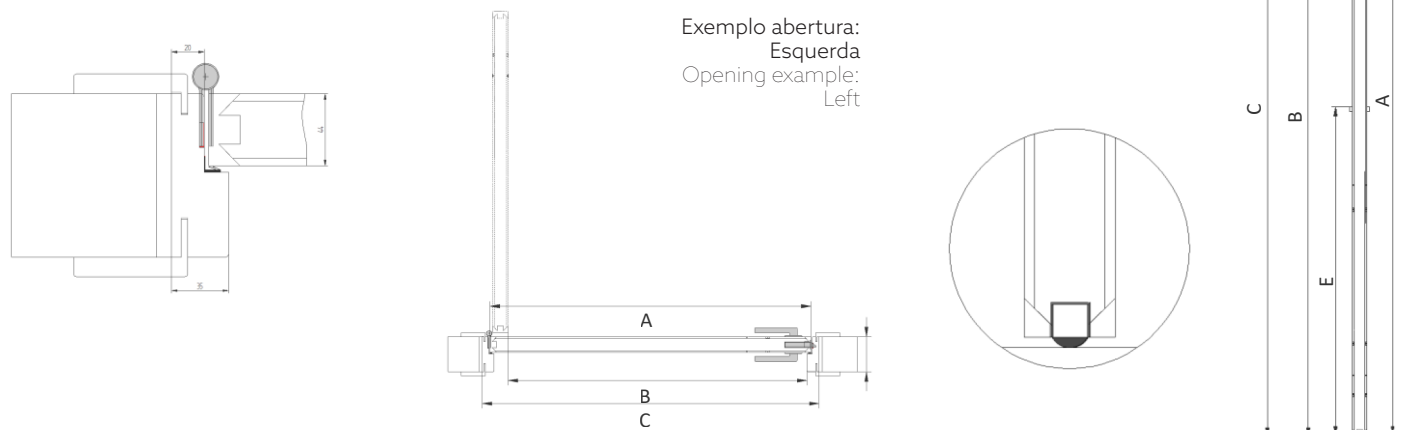

Legenda / Label

- A - Dimensão Da Porta / Door Dimension
- B - Dimensão Da Passagem Livre / Free Passage Size
- C - Dimensão Da Abertura Da Parede / Dimension Of The Wall Opening
- D - Largura Do Aro / Rim Width
- E - Altura Do Puxador Standard / Standard Handle Height

Cortes de Guarnições / Architraves Cuts

ME1

1/2 Esquadria
1/2 Squareness

ME2

Bater Topo
Hit Top

ME3

Bater Topo (Acima 10mm)
Hit Top (10mm Above)

Acessórios Standard / Standard Accessories