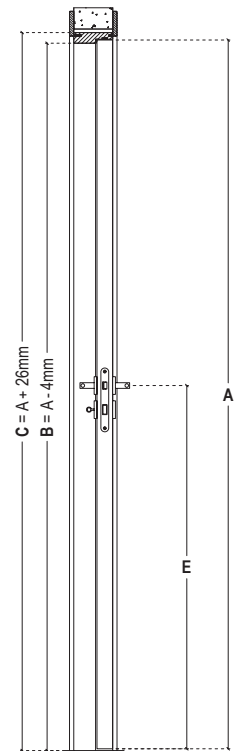

### Porta

Estrutura interior constituída por aglomerado de partículas (44 mm).  
 Estrutura perimetral em réguas de madeira maciça em T.  
 Utilização de orla em folha de madeira, finish foil, HPL (High Pressure Laminate) ou CPL (Continuous Pressure Laminates) igual à face.  
 Espessura: \*44mm  
 Disponível Em Diferentes Modelos.  
 \* Outras Espessuras Sob Consulta.

### Door

Interior structure composed of agglomerated particulates (44 mm).  
 Perimeter structure in solid wood T-stripes.  
 Edge in wood veneer, finish foil, HPL (High Pressure Laminate) or CPL (Continuous Pressure Laminates) equal to the sides.  
 Thickness: \*44mm  
 Available In Different Models.  
 \* Other Thicknesses On Request.

### Settings

Single Leaf  
 Double Leaf  
 Glass Panel  
 With Top Panel

## Legenda / Label

- A - Dimensão Da Porta / Door Dimension
- B - Dimensão Da Passagem Livre / Free Passage Size
- C - Dimensão Da Abertura Da Parede / Dimension Of The Wall Opening
- D - Largura Do Aro / Rim Width
- E - Altura Do Puxador Standard / Standard Handle Height