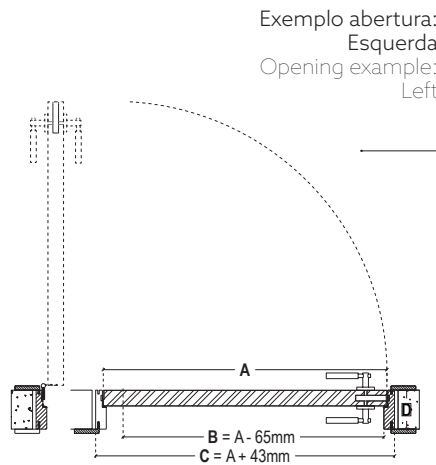

### Settings

Single Leaf  
 Double Leaf  
 Glass Panel  
 With Top Panel

## Legenda / Label

- A - Dimensão Da Porta / Door Dimension
- B - Dimensão Da Passagem Livre / Free Passage Size
- C - Dimensão Da Abertura Da Parede / Dimension Of The Wall Opening
- D - Largura Do Aro / Rim Width
- E - Altura Do Puxador Standard / Standard Handle Height