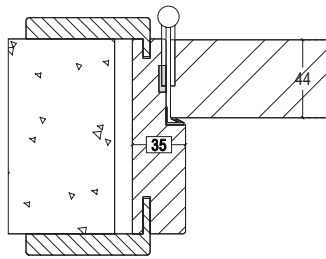

## Legenda / Label

- A - Dimensão Da Porta / Door Dimension
- B - Dimensão Da Passagem Livre / Free Passage Size
- C - Dimensão Da Abertura Da Parede / Dimension Of The Wall Opening
- D - Largura Do Aro / Rim Width
- E - Altura Do Puxador Standard / Standard Handle Height